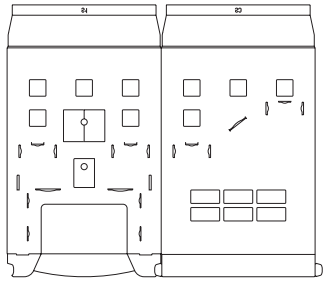

FOLDZILLA

PPS-05330_11/2023