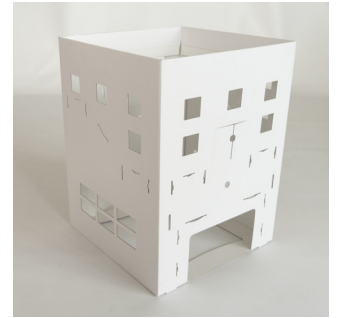

FOLDZILLA

PPS-05330_11/2023